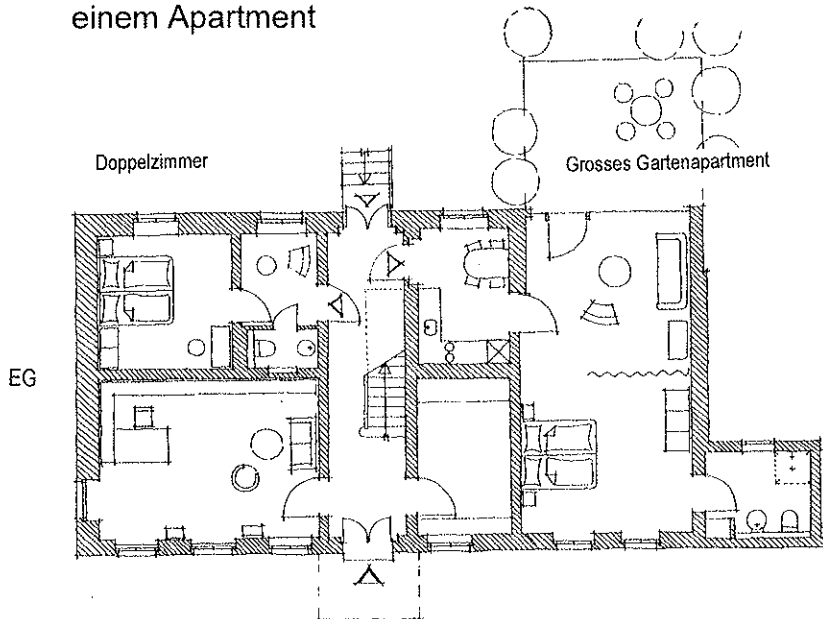

Preise und Grundrisse

Die Apartmentpreise gelten für eine Belegung mit 2 Personen

Preisliste seit 2007

	1 Nacht	2-6 Nächte	ab 7 Nächte
Kleines Gartenapartment (1.OG, 32 qm)	80 €	70 €	60 €
Parkbrückenapartment (1.OG, 38 qm)	80 €	70 €	60 €
Seeapartment (1. OG, 52 qm)	109 €	97 €	80 €
Kl. Gartenapartment und Parkbrücken-Apartment zusammen	144 €	134 €	114 €

	1 Nacht	2-6 Nächte	ab 7 Nächte
Gr. Gartenapartment mit Terrasse (EG, 53 qm)	109 €	97 €	80 €
Doppelzimmer separat (EG, 10qm)	57 €	50 €	40 €
Doppelzimmer in Kombination mit einem Apartment	47 €	37 €	31 €