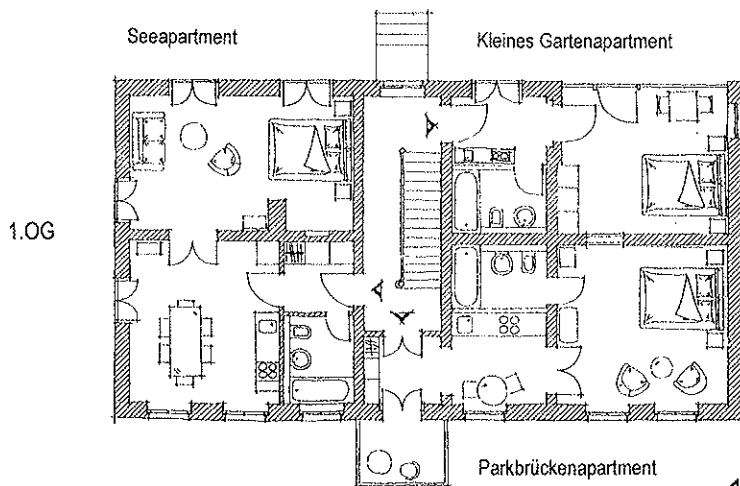

Preise und Grundrisse

Die Apartmentpreise gelten für eine Belegung mit 2 Personen

Preisliste seit 2007

	1 Nacht	2-6 Nächte	ab 7 Nächte
Kleines Gartenapartment (1.OG, 32 qm)	80 €	70 €	60 €
Parkbrückenapartment (1.OG, 38 qm)	80 €	70 €	60 €
Seeapartment (1. OG, 52 qm)	109 €	97 €	80 €
Kl. Gartenapartment und Parkbrücken-Apartment zusammen	144 €	134 €	114 €

	1 Nacht	2-6 Nächte	ab 7 Nächte
Gr. Gartenapartment mit Terrasse (EG, 53 qm)	109 €	97 €	80 €
Doppelzimmer separat (EG, 10qm)	57 €	50 €	40 €
Doppelzimmer in Kombination mit einem Apartment	47 €	37 €	31 €